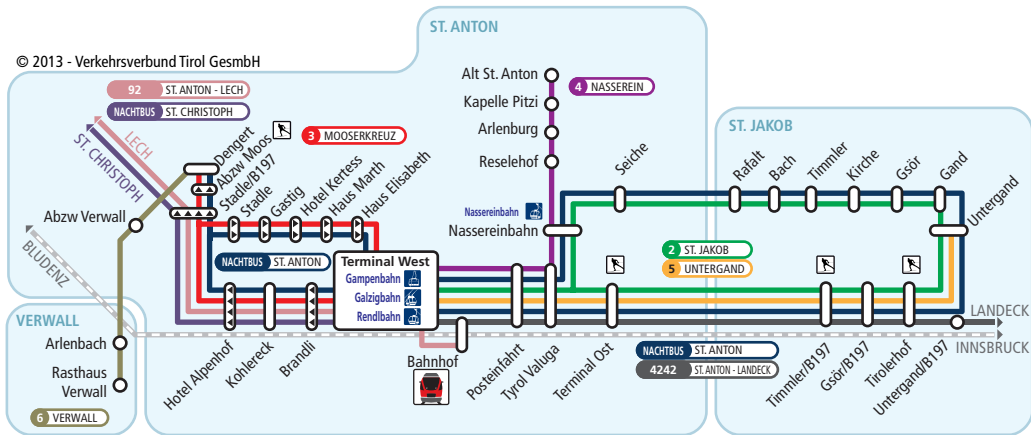

Linienetzplan ST. ANTON

© 2013 - Verkehrsverbund Tirol GesmbH

Zeichenerklärung

-  Haltestelle
-  Haltestelle wird nur in diese Richtung bedient
-  Schiene/Zug
-  2 ST. JAKOB Linienbezeichnung
-  Bahnhof
-  Einstieg Langlaufloipe
-  ORT Ortsgebiet

Die Fahrplanauskunft für ganz Tirol in einer App!
Nähere Infos auf www.vvt.at